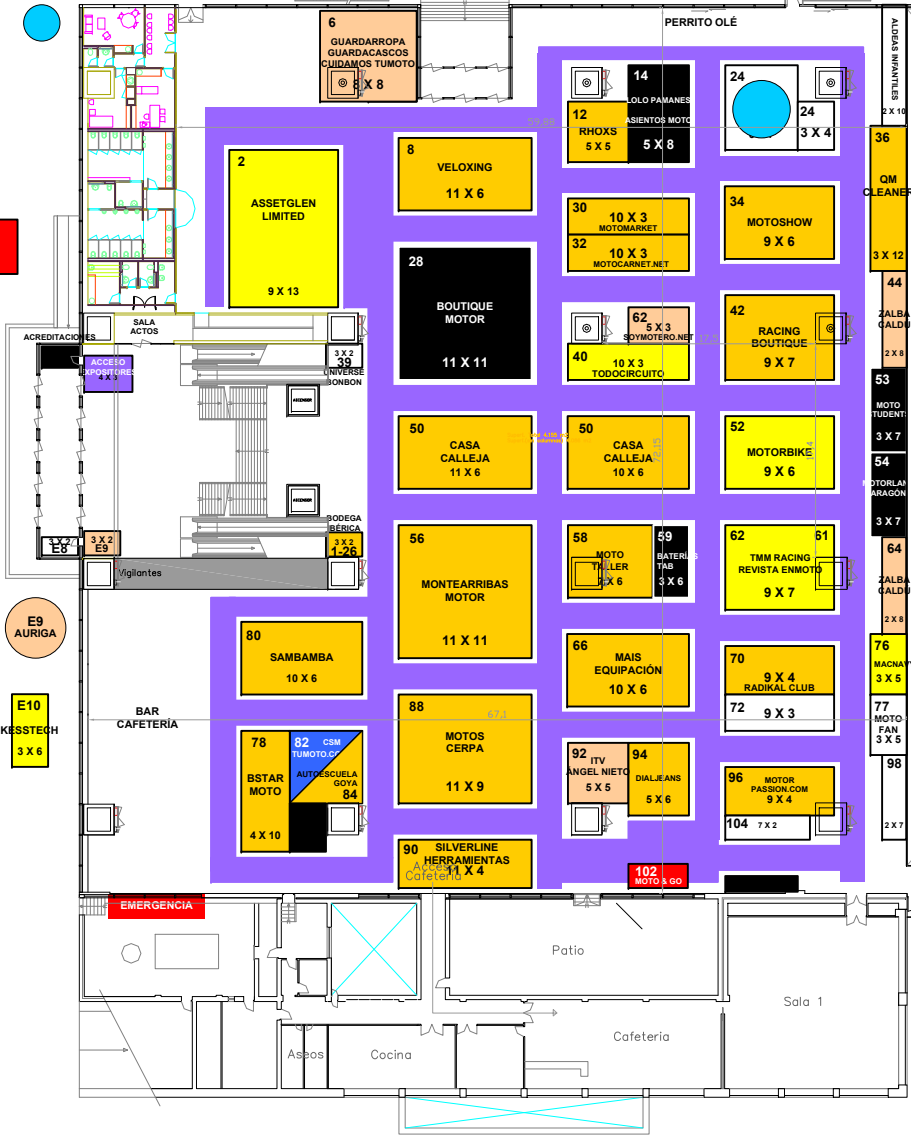

E8 7 X 3  
OFIBUS BANKIA

E1  
CSM  
PISTA DE PRUEBAS  
35 X 10

PARKING  
CONCENTRACIONES  
35 X 6

**MOTOMADRID**  
Salón Comercial de la Motocicleta

**PÓRTICO**

E7  
RECORRIDOS  
EXTERNOS  
VICTORY-INDIAN  
6 X 10

E4  
RECORRIDOS  
EXTERNOS  
MOTO GUZZI  
6 X 10

E5  
HARLEY  
RECORRIDOS  
EXTERNOS

E6  
AURIGA  
11 X 6

1750 M2 NETOS APROX.  
PABELLÓN DE CRISTAL  
Entreplanta  
Escala 1/400