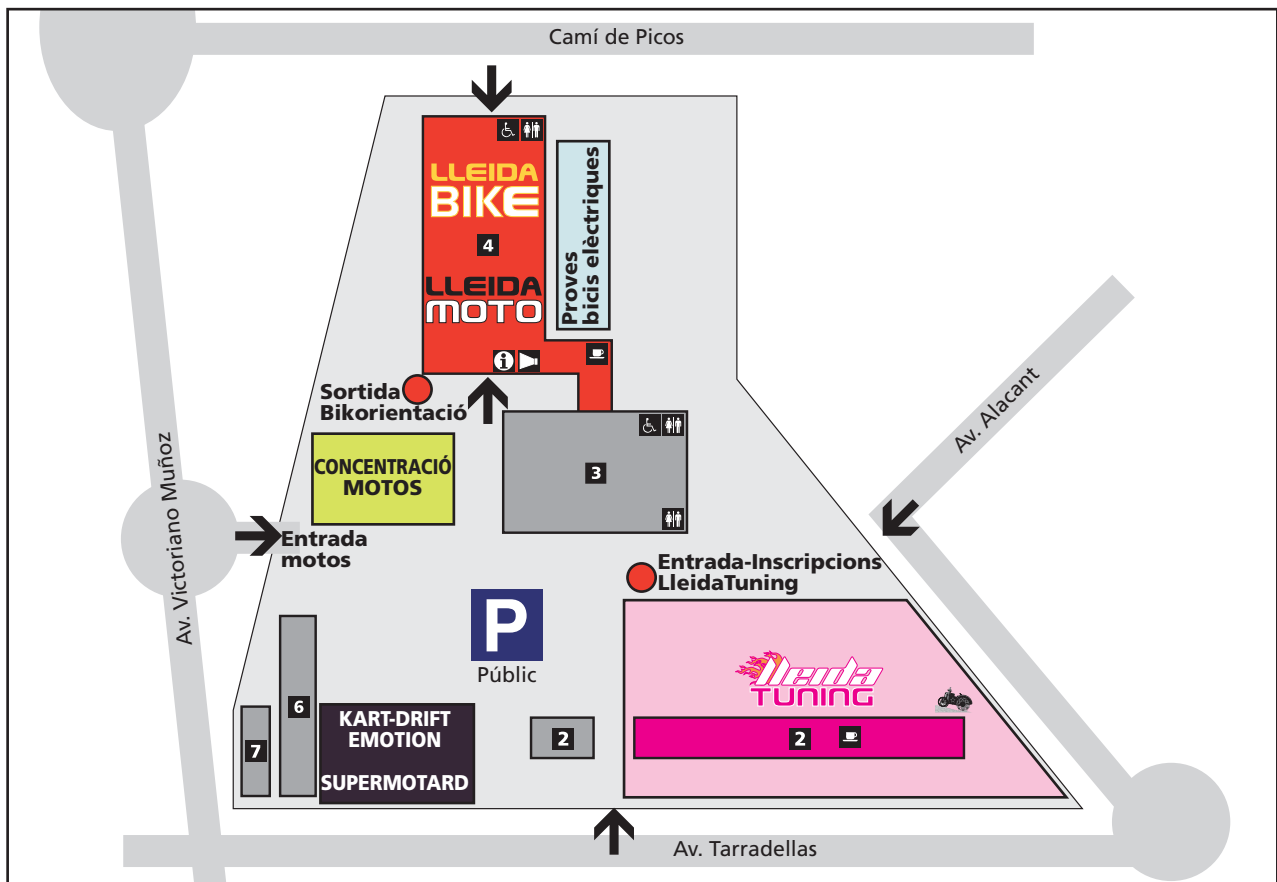

DISSABTE

Rutes per Lleida

R-1: 10.15 h. – Riba-roja.
R-2: 11.15 h. – Guimerà.
R-3: 16.00 h. – Juncosa.
R-4: 16.30 h. – Àger – Doll.
Sortida: exterior Pavelló 4.
Organitza: ADMT.

Demostracions d'aerografia

Durant el dia.
Lloc: Pavelló 4.

Organitza: Tallers Pinilla.

Proves de motos

Podeu adreçar-vos a l'estand de l'ADMT per a més informació (Pavelló 4).

Proves de bicicletes elèctriques

Lloc: exterior del Pavelló 4.
Organitza: Ciclisme Calucho i Cicles Fransi.

Circuit Segway

Lloc: Pavelló 4.
Organitza: Segway Lleida.

Simulador de conducció de moto

Lloc: Pavelló 4.
Organitza: Autoescola Anaya-La Seu.

Exhibició KART-DRIFT EMOTION

12.30 h. i 18.30 h.
Pilots: Isaac Vinyes Guerrero i Carlos Franco Estopa.
Lloc: recinte exterior.
Organitza: Zona Karting Juneda.

Entrenaments SUPERMOTARD EQUIP MOTOS GRAU

13.00 h. Lloc: Exterior zona exhibicions.

Actuacions DJs

10.00 h. – 11.00 h. Urban DJs
11.00 h. – 12.00 h. Sergi Cube –Katastrophic Rec-
12.00 h. – 13.00 h. Tabi skull – Hard Brains booking-
13.00 h. – 14.00 h. Myb project –live-
16.00 h. – 18.00 h. Belmez aka Sr. Wilson & Senso
18.00 h. – 19.00 h. Tbc
19.00 h. – 20.00 h. Junior –Chic Lleida-
Lloc: escenari Pavelló 2 (exterior).
Organitza: Col·lectiu de música electrònica de Lleida URBAN POWER.

Col·labora:

DIUMENGE

Bikorientació de l'Horta de Lleida

Prova que combina la bicicleta i l'orientació, amb l'objectiu de recórrer llocs singulars de l'horta i dels voltants de la ciutat.
Informa't al web www.trekorientacio.com
Sortida: exterior Pavelló 4. Inscripcions: dia 17 a la fira abans de la cursa.

Matinal Motard

9.00 h. **Esmorzar per tothom que vingui en moto!**
Lloc: exterior Pavelló 4.
Organitza: ADMT i Fira de Lleida.

Rutes per Lleida

R-1: 10.30 h. – Tremp.
R-2: 11.00 h. – Circuits.
Organitza: ADMT. Sortida: exterior Pavelló 4.

Demostracions d'aerografia

Durant el dia.
Lloc: Pavelló 4.
Organitza: Tallers Pinilla.

Proves de motos

Podeu adreçar-vos a l'estand de l'ADMT (Pavelló 4).

Proves de bicicletes elèctriques

Lloc: exterior del Pavelló 4.
Organitza: Ciclisme Calucho i Cicles Fransi.

Circuit Segway

Lloc: Pavelló 4.
Organitza: Segway Lleida.

Simulador de conducció de moto

Lloc: Pavelló 4.
Organitza: Autoescola Anaya-La Seu.

Concurs car-audí

A partir de les 10.30 h.
Lloc: Pavelló 2 (exterior).

Exhibició KART-DRIFT EMOTION

12.30 h. i 18.30 h.
Pilots: Isaac Vinyes Guerrero i Carlos Franco Estopa.
Lloc: recinte exterior. Organitza: Zona Karting Juneda.

Exhibicions SUPERMOTARD EQUIP MOTOS GRAU

13.00 h. Pilots: David Giménez (campió d'Espanya), Zoe Parra (campió castellà-manxeg i Àngel Grau (guanyador de diversos títols del campionat de Catalunya i del subcampionat d'Espanya, entre d'altres pilots reconeguts
Lloc: Exterior zona exhibicions.

Actuacions DJs